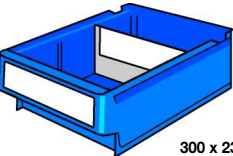

300 x 230 x 100mm
Farbe: blau
9103.760.624 Regalkasten Fr./Stk. 10.10
9143.761.100 Trennwand Fr./Stk. 2.30
9143.830.000 Kl. Etikett 7 x Fr./Stk. 0.90