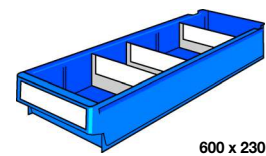

600 x 230 x 100mm
Farbe: blau
9133.765.624 Regalkasten Fr./Stk. 16.15
9143.761.624 Trennwand Fr./Stk. 2.30
9143.830.000 Kl. Etikett 7 x Fr./Stk. 0.90