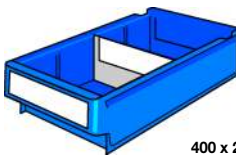

400 x 230 x 100mm
Farbe: blau
9113.765.624 Regalkasten Fr./Stk. 11.20
9143.761.100 Trennwand Fr./Stk. 2.30
9143.830.000 Kl. Etikett 7 x Fr./Stk. 0.90