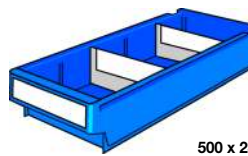

500 x 230 x 100mm
Farbe: blau
9123.765.624 Regalkasten Fr./Stk. 13.65
9143.761.100 Trennwand Fr./Stk. 2.30
9143.830.000 Kl. Etikett 7 x Fr./Stk. 0.90